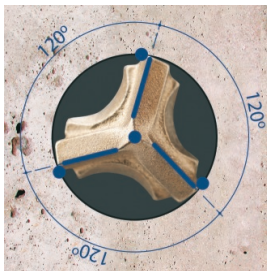

RT-SDSR Burghiu de rotopercuție premium SDS PLUS Rebardrill

Burghiu de rotopercuție premium SDS Plus Rebardrill cu 3 muchii de tăiere folosit pentru realizarea găurilor în beton armat și nearmat

Certificat

Informații despre produs

Caracteristici

- Construcție optimizată cu cap din carbură cu mai multe muchii tăietoare pentru performanțe superioare la găurire și reducerea riscului de blocare la atingerea armăturii
- Designul vârfului permite introducerea stabilă a burghiului în suprafață, împiedicând alunecarea
- 3 muchii de tăiere dispuse simetric pentru o găurire perfect dreaptă și axială
- Înclinarea vârfului în unghi de 160° permite găurirea rapidă în beton armat
- Vârful înglobat complet în corpul burghiului garantează rezistența crescută și durata de viață a acestuia
- Geometria optimă cu 3 canele de evacuare permite lucrul rapid și constant pe întreaga durată de viață a burghiului

Aplicații

- Găuri în beton armat, beton nearmat, piatră și cărămidă tare
- Potrivit pentru utilizarea cu retropercutor SDS Plus

Material de bază

- Beton armat
- Beton
- Piatră naturală (după testare pe teren)
- Bloc beton ușor
- Cărămidă solidă

Index	Diametru gaură	Lungime	Lungime de lucru	Cantitate	Greutatea cutiei	Greutate exterio- ară	EAN
	[mm]	[mm]	[mm]	[buc]	kg	kg	
RT-SDSR-20/460	20	460	400	1	0.47	0.47	5906675071183